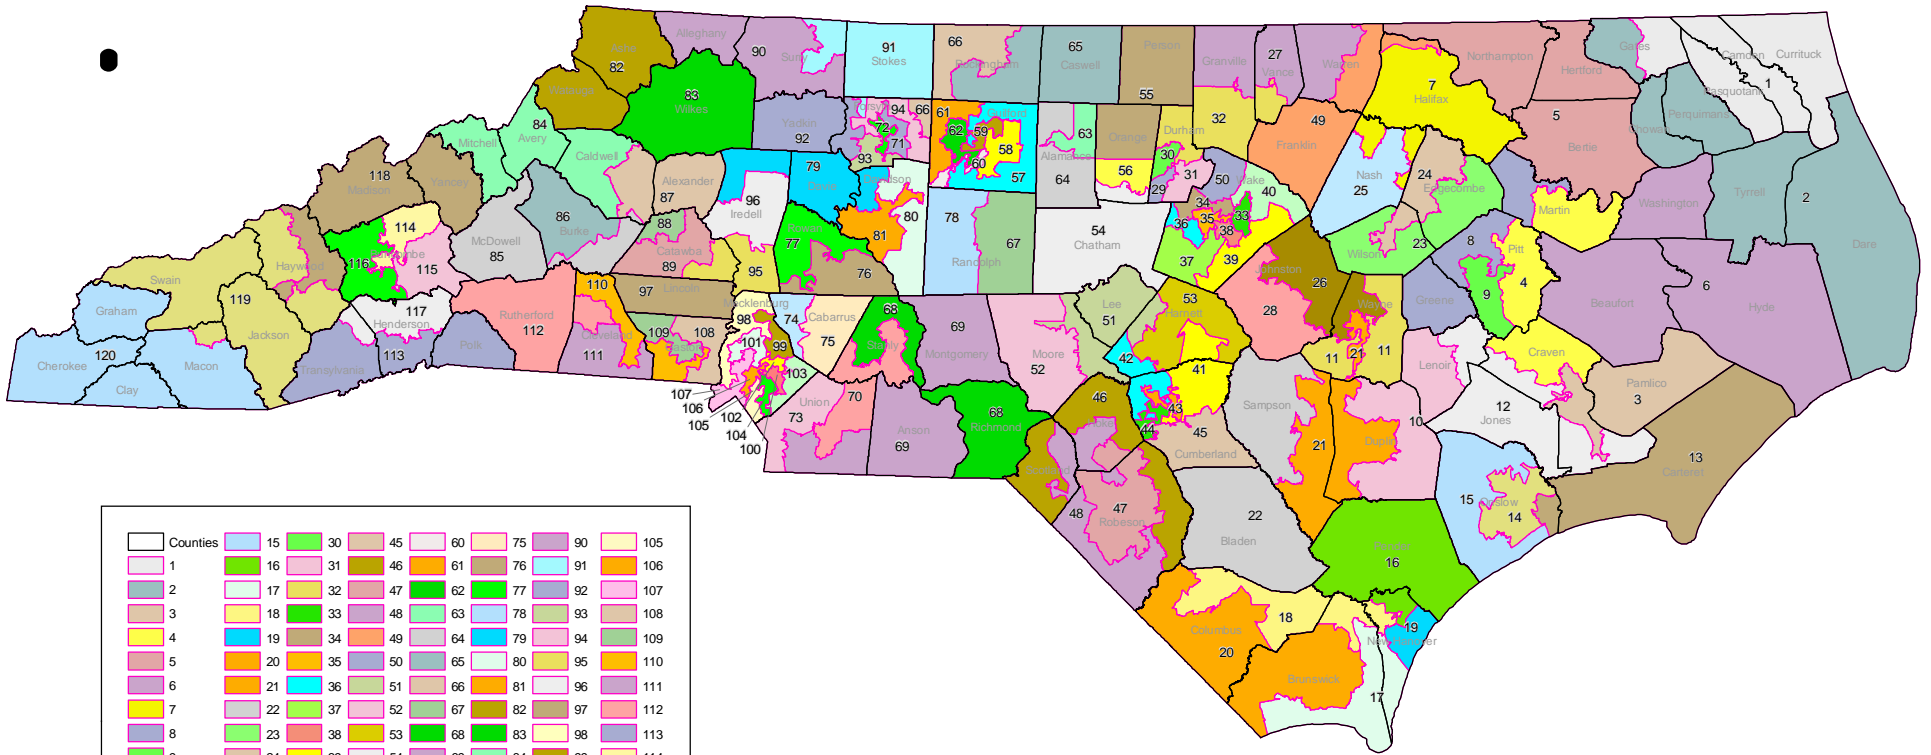

INTERIM HOUSE REDISTRICTING PLAN FOR N.C. 2002 ELECTION

Counties	15	30	45	60	75	90	105
1	16	31	46	61	76	91	106
2	17	32	47	62	77	92	107
3	18	33	48	63	78	93	108
4	19	34	49	64	79	94	109
5	20	35	50	65	80	95	110
6	21	36	51	66	81	96	111
7	22	37	52	67	82	97	112
8	23	38	53	68	83	98	113
9	24	39	54	69	84	99	114
10	25	40	55	70	85	100	115
11	26	41	56	71	86	101	116
12	27	42	57	72	87	102	117
13	28	43	58	73	88	103	118
14	29	44	59	74	89	104	119
							120